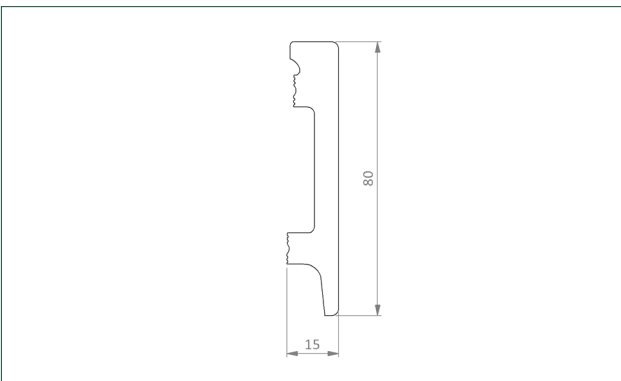

PERGO®

Beschilderbare waterbestendige plint - groot
Technisch Gegevensblad - Nederlands

Beschilderbare waterbestendige plint - groot

Algemene Informatie

Hoge, overschilderbare, 100% recyclebare polystyreen plinten die je wit kunt laten of met een llikje verf een kleur kunt geven die bij je stijl past. Gebruik de Foamstrip en Aqua Sealant voor een waterdichte afwerking in natte ruimtes. Eenvoudig te installeren met Multiglue.

INHOUD

Overschilderbare
waterdichte plint – hoog

SAMENSTELLING

Polystyreen

KLEUR

Wit (tussen RAL 9010 en RAL
9016)

Beschilderbare waterbestendige plint - groot

BESTELCODE**DIMENSIES**

PGHSK80PAINT

2400 x 15 x 80 mm

Toepasbaar Voor

Alle Pergo-laminaat-, -vinyl- en -parketvloeren.

De vloer moet aan alle zijden kunnen uitzetten en inkrimpen. Daarom moet aan alle zijden van de vloer, rondom leidingen, drempels en onder deurkozijnen een uitzettingsvoeg worden gemaakt. De exacte grootte van de uitzettingsvoeg is afhankelijk van het vloertype. Kijk voor het vereiste formaat van de uitzettingsvoeg in de leginstructies van je Pergo-vloer. We bieden een breed scala aan plinten en profielen om deze voeg af te werken.